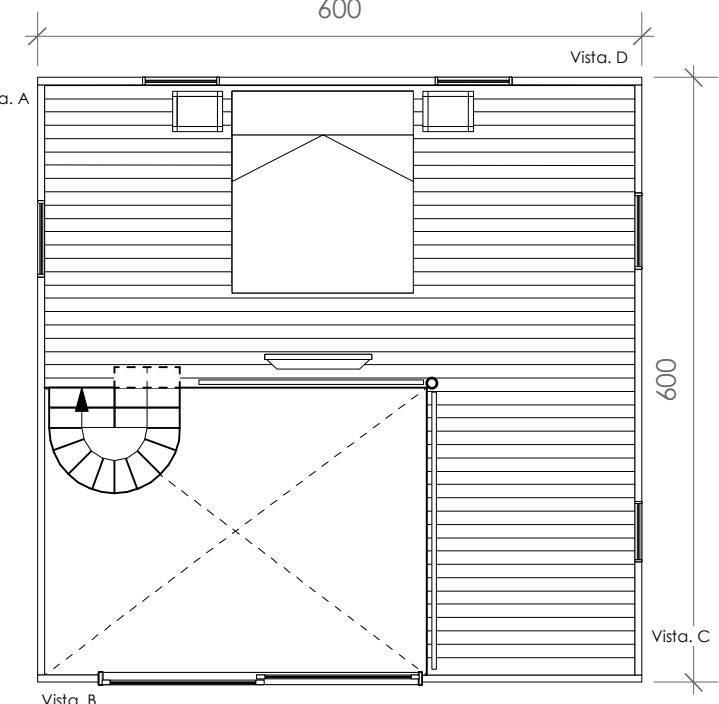

40
SERIES

SERIE LOFT 60 M2
VISUALIZACIÓN

Ventanales:
- Termopanel

Revestimiento exterior:
- Siding de fibrocemento

Accesorios:
- Deck de madera

4D
SERIES

747

920

720

PRIMER NIVEL

SERIE LOFT 60 M2

PLANTA GENERAL

600

Vista. A

Vista. D

600

Vista. C

Vista. B

SEGUNDO NIVEL

Vista. A

Vista. B

Vista. C

Vista. D