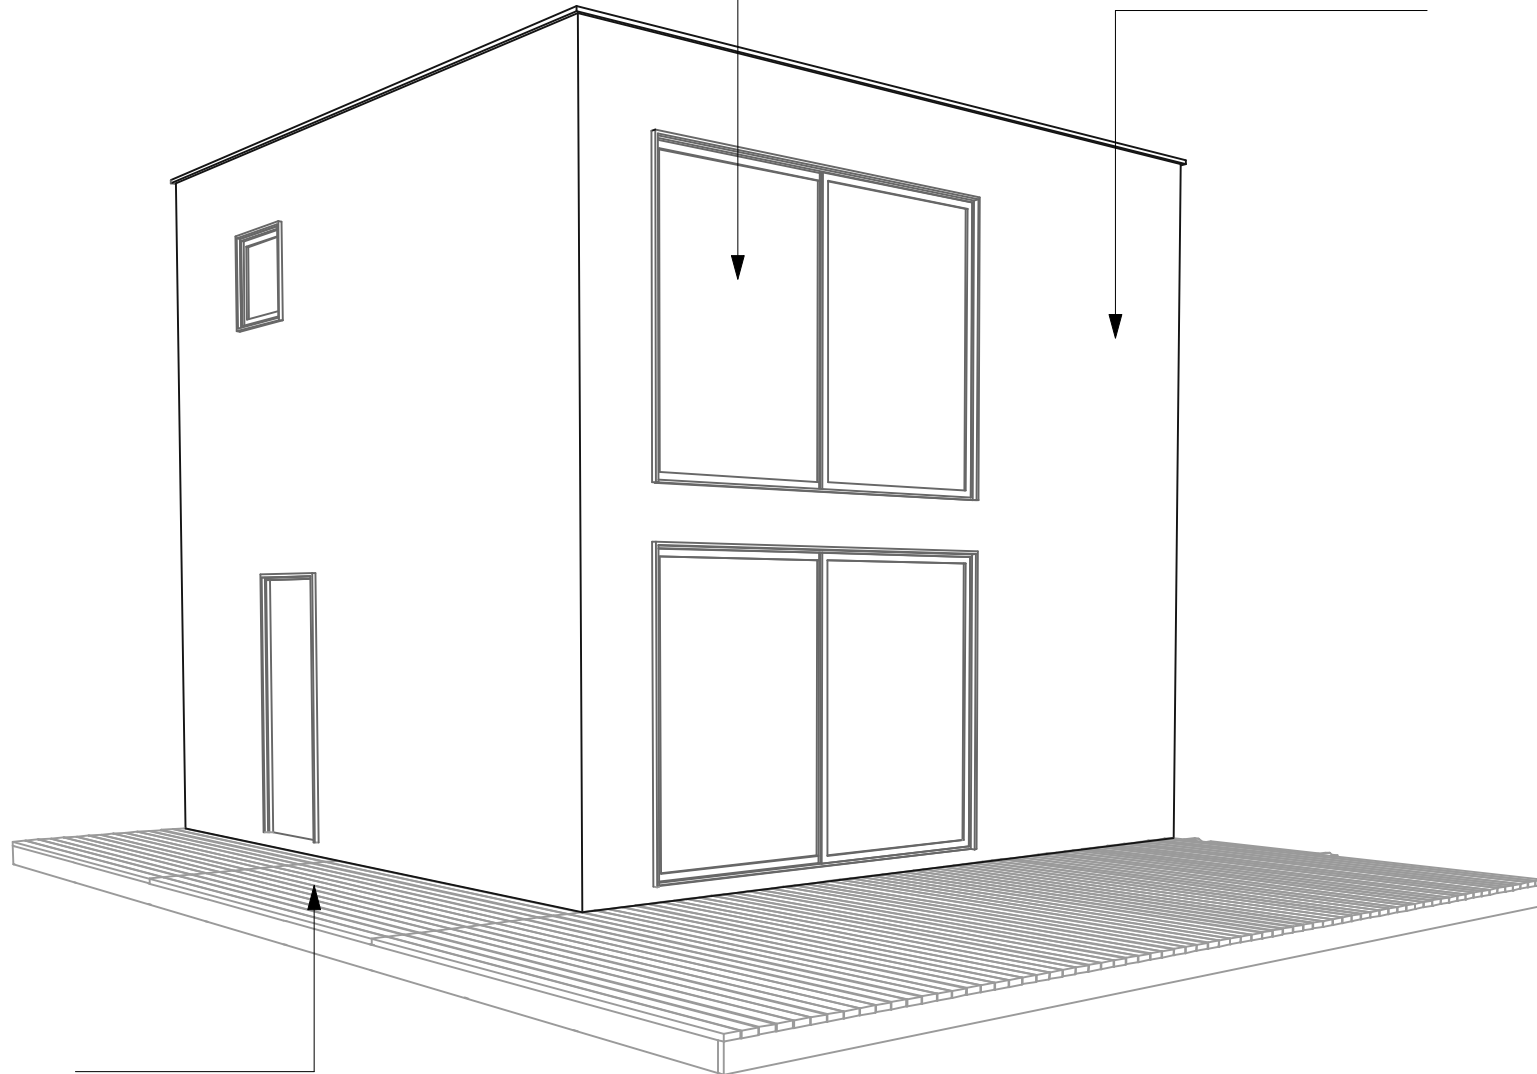

40
SERIES

SERIE LOFT 60 M2
VISUALIZACIÓN

Ventanales:
- Termopanel

Revestimiento exterior:
- Siding de fibrocemento

Accesorios:
- Deck de madera

4D
SERIES

747

920

720

PRIMER NIVEL

SERIE LOFT 60 M2

PLANTA GENERAL

600

Vista. A

Vista. D

600