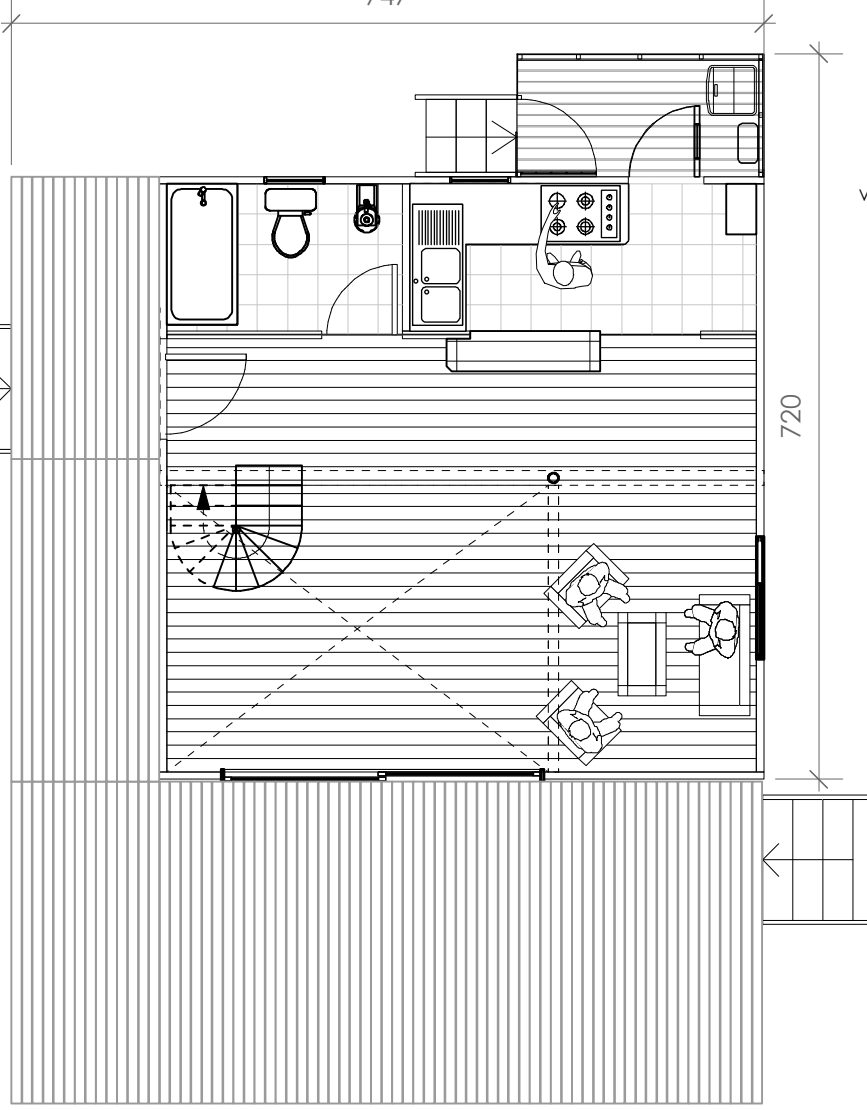

40
SERIES

SERIE LOFT 60 M2
VISUALIZACIÓN

Ventanales:
- Termopanel

Revestimiento exterior:
- Siding de fibrocemento

Accesorios:
- Deck de madera

4D
SERIES

747

920

720

PRIMER NIVEL

SERIE LOFT 60 M2

PLANTA GENERAL

600

Vista. A

Vista. D

600

Vista. C

Vista. B

SEGUNDO NIVEL

Vista. A

Vista. B

Vista. C

Vista. D