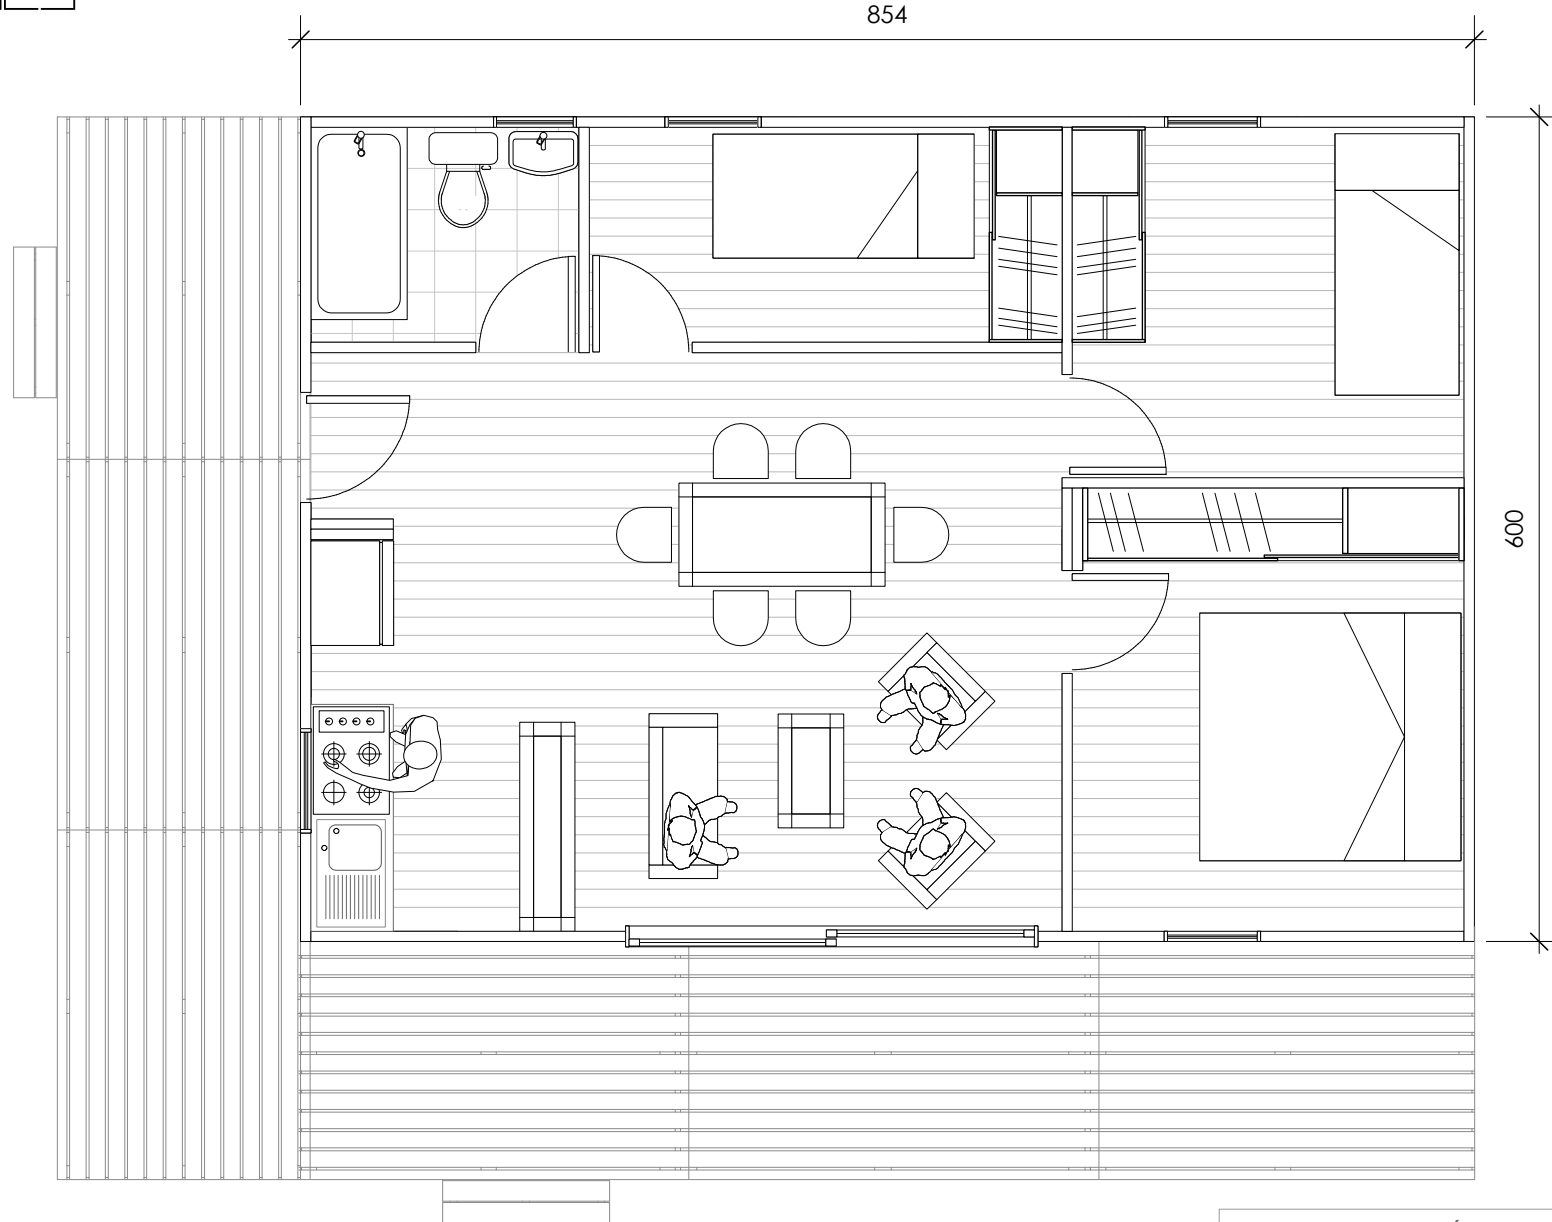

SERIE FAMILIA 50 M2

VISUALIZACIÓN

PLANOS CON PROHIBICIÓN DE COPIA.
La lámina y su contenidos es propiedad de 4Dseries.
La distribución, copia, intervención o reproducción
queda estrictamente prohibida.

Accesorios:

- Sombreadero. Estructura y varillaje en madera y cubierta de policarbonato alveolar.

Revestimiento exterior:

- Siding de fibrocemento

Ventanas:

- Termopanel

Accesorios:

- Deck de madera

PLANOS CON PROHIBICIÓN DE COPIA.
La lámina y su contenidos es propiedad de 4Dseries.
La distribución, copia, intervención o reproducción
queda estrictamente prohibida.

PLANOS CON PROHIBICIÓN DE COPIA.
La lámina y su contenidos es propiedad de 4Dseries.
La distribución, copia, intervención o reproducción
queda estrictamente prohibida.